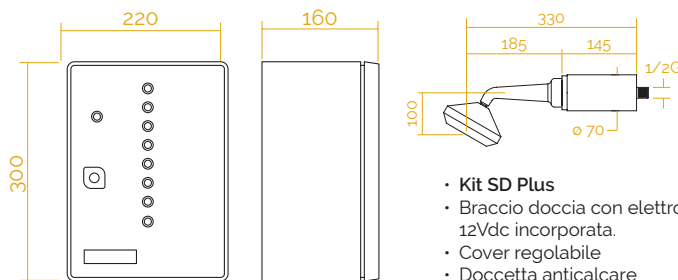

## Caratteristiche tecniche

- Comando per doccia temporizzata multipla fino a 8 postazioni
- Kit SD Plus composto da soffione, elettrovalvola, rubinetto d'arresto, cover esterna regolabile
- Azionamento tramite chiavetta, card o bracciale
- Scelta del box tramite pulsante inox luminoso IP65
- Uscita dell'acqua regolabile da 1 a 8 minuti
- Centralina elettronica protetta dall'umidità
- Cassetta in vetroresina, antiruggine
- Microchip per controllo funzioni con software DMP
- Raddoppio del tempo con apposito pulsante
- Avviso con 3 spruzzi d'acqua a 30 sec. dal termine del tempo
- Indicatori luminosi libero/occupato
- Pulsante On-Off a tenuta stagna fornito per ogni postazione

## Pulsante On-Off

Le funzioni del pulsante On-Off possono essere regolate direttamente all'interno della centralina elettronica.

Le funzioni attivabili sono due: **Funzione Push**. Tramite questa funzione il pulsante arresta e riavvia il getto d'acqua del soffione doccia, mentre il tempo continua a scorrere. **Funzione Smart**. Tramite questa funzione il pulsante arresta e riavvia sia l'uscita dell'acqua sia il timer, permettendo all'utente di mantenere il tempo effettivo.